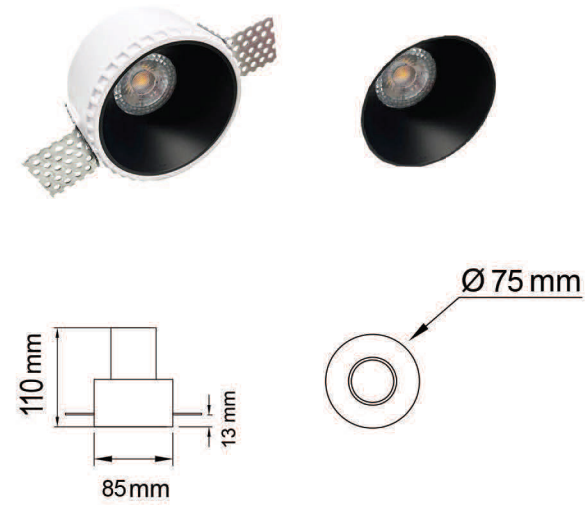

TRIMLESS-001

Code: TR001
Luminous flux: 540 lm
Color temperature: 3000K, 4000K
Wattage: 7 W
Voltage: 220 VAC
CRI>80
Installation: Recessed
Body: Aluminum
Cut Size: $\varnothing$ 85 mm

Color: ☐ ☐ ☐ ☐