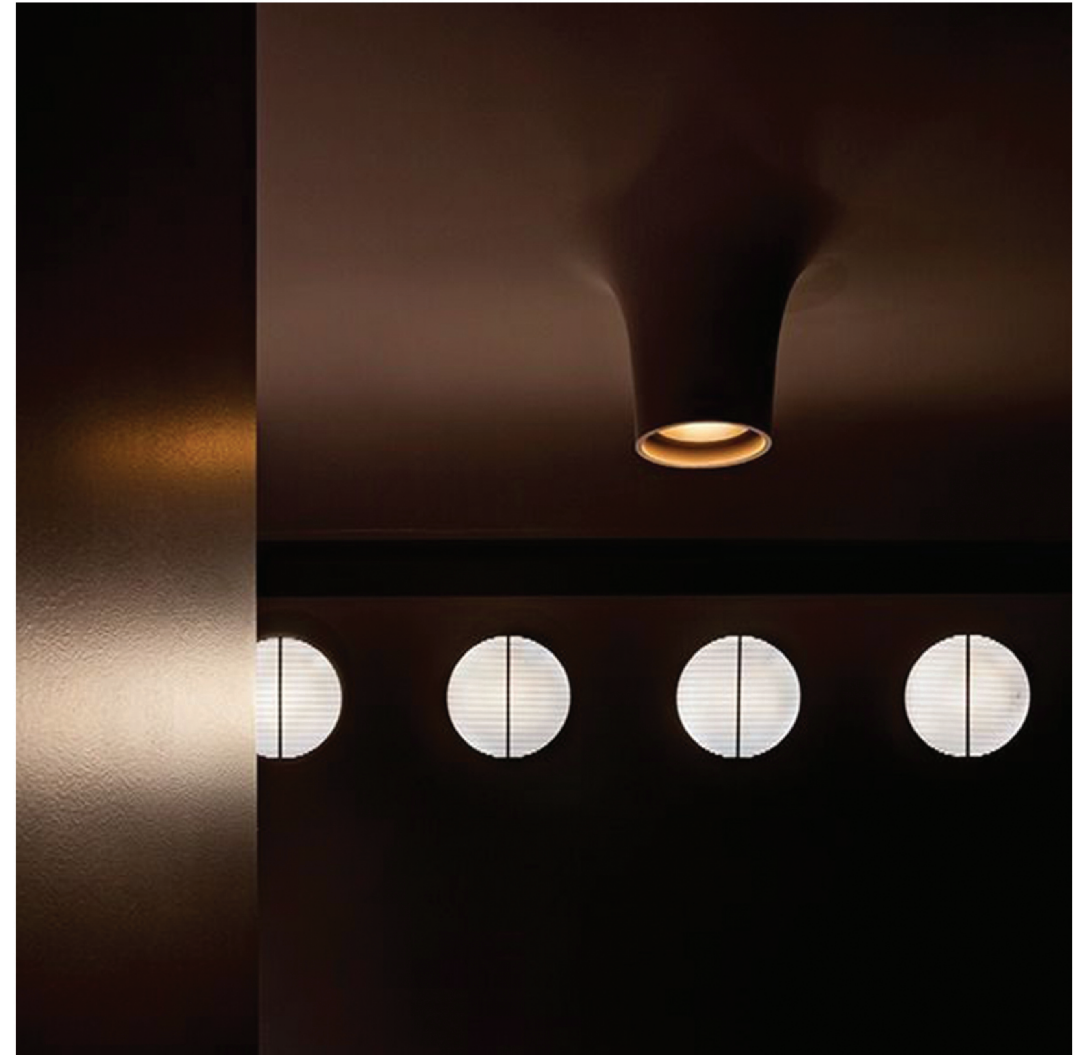

TRIMLESS-009

Code: TR009
Luminous flux: 540 lm
Color temperature: 3000K, 4000K, 6000K
Wattage: 7 W
Voltage: 220 VAC
CRI>80
Installation: Recessed
Body: Gybsum
Cut Size: $\varnothing$ 383 mm