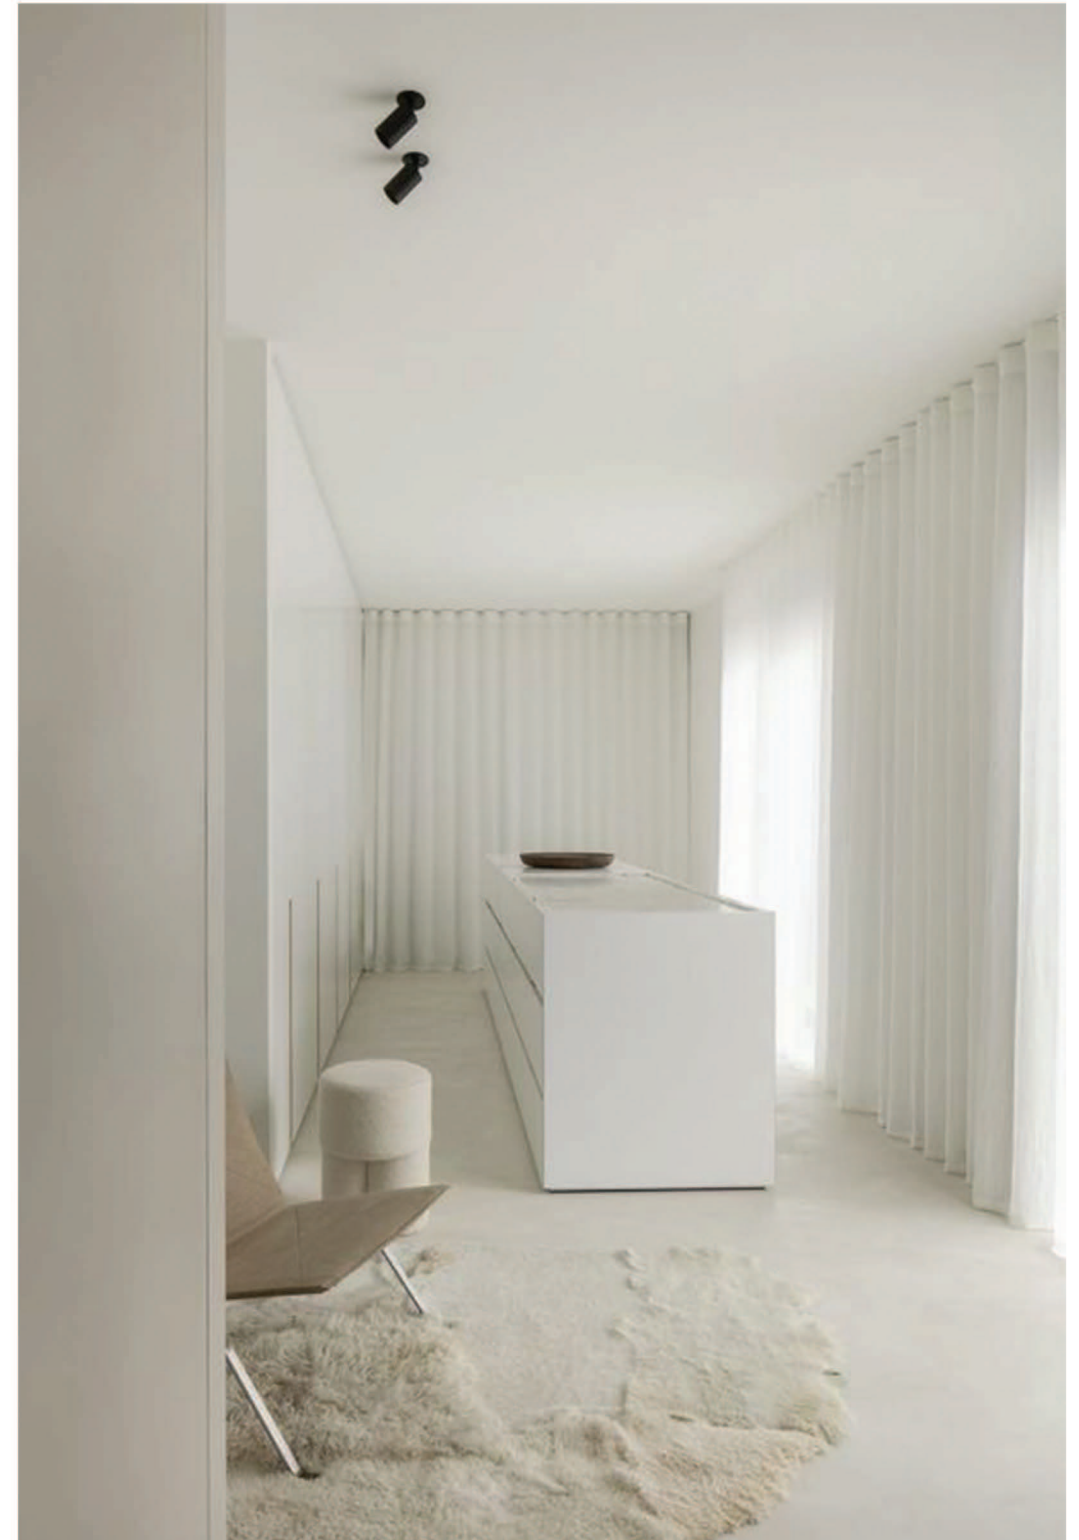

HERA- 002

Code: H 002
Luminous flux: 630/1080 lm
Color temperature: 3000K, 4000K
Wattage: 7 W
Voltage: 220 VAC
CRI>80
Installation: Recessed
Body: Aluminum
Cut Size: $\varnothing 70$ mm

Body Color: ☐ ☒

HERA- 002

Code: H 002
Luminous flux: 630/1080 lm
Color temperature: 3000K, 4000K
Wattage: 12 W
Voltage: 220 VAC
CRI>80
Installation: Recessed
Body: Aluminum
Cut Size: $\varnothing 70$ mm

Body Color: ☐ ☒