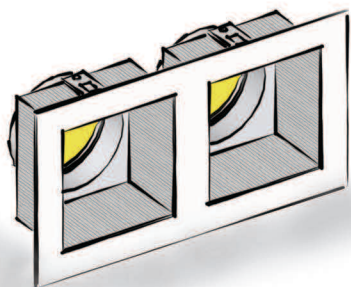

چراغ های سقفی توکار DOWN LIGHT

چراغ های سقفی توکار دامنه گسترده ای از محصولات را برای نورپردازی محیط های مختلف با شرایط متفاوت در برمیگیرد. عدم ایجاد خیرگی به دلیل تو رفتگی منبع نور، و نیز سطح تیره رفلکتور داخل چراغ و هم چنین تنوع در فرم ظاهری برای هماهنگی با محیطها و کاربری های مختلف، از ویژگی های برجسته این نوع محصولات است.

در این سری از نسل جدید، ال ای دی هایی با راندمان بالا استفاده شده است که این امر به ایجاد نورپردازی دلنشین تر با طیف کامل رنگ های قابل تشخیص (CRI بالا) و کاهش انرژی انجامیده است.

پوتیک لومیر، مجتمع تجاری پالادیوم، تهران